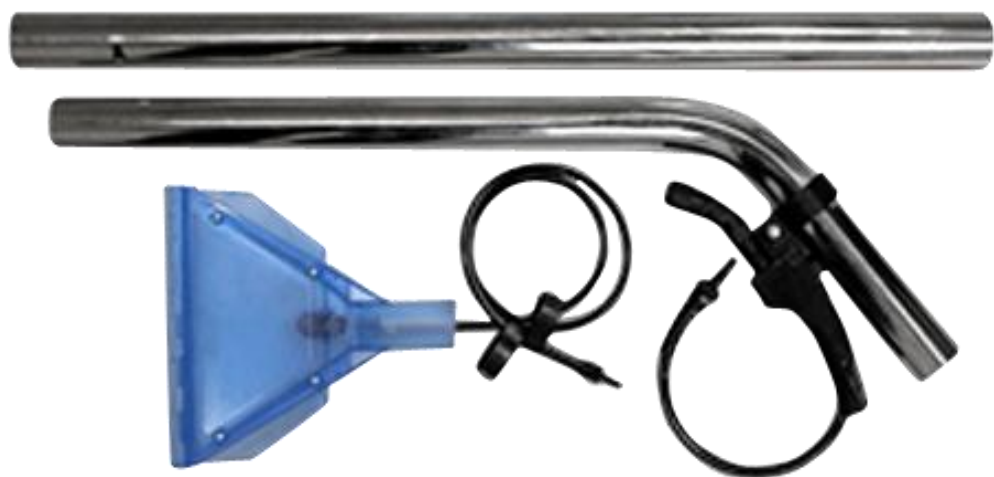

Limpiadora de tapices profesional para tapicería con carro elevado, motor triple, 70Lts - KV73PBEX

Aspiradoras profesionales de inyección y extracción de líquidos (alfombras, sillones, pisos) con motor de dos etapas. El uso siempre está asociado con la dispensación simultánea (agua o mezcla de agua) y la aspiración de un detergente adecuado. Equipado con bomba de 48W de potencia, caudal de 0,65 l / min, presión de 5 bar o con bomba de potencia de 90W, caudal de 6 l / min, presión de 7 bar.

Aspiradora de líquidos profesional para tapicería con carro elevado, motor triple, 70Lts

Potencia: 3x1100W - 1200W max

Voltaje: 220-240V / 50-60Hz

Motor Italiano: doble turbina 3 unidades

Bomba: 48W

Cable eléctrico: 10 mt

Depresión: 2300 mm H₂O.

Capacidad: 520 m³ / h

Capacidad: 70 Lt.

Tambor: Plástico P

Peso: 25 kg.

Emisiones acústicas: 69 dB (A)

Dimensiones del embalaje: 570 x 570 x 1010.

Dimensiones del palet: 1200 x 1200 x h2200.

KIT 40

MANGUERA DE SUCCION

PALETA INYECCION Y EXTRACION TAPICERA

FILTRO DE TELA
