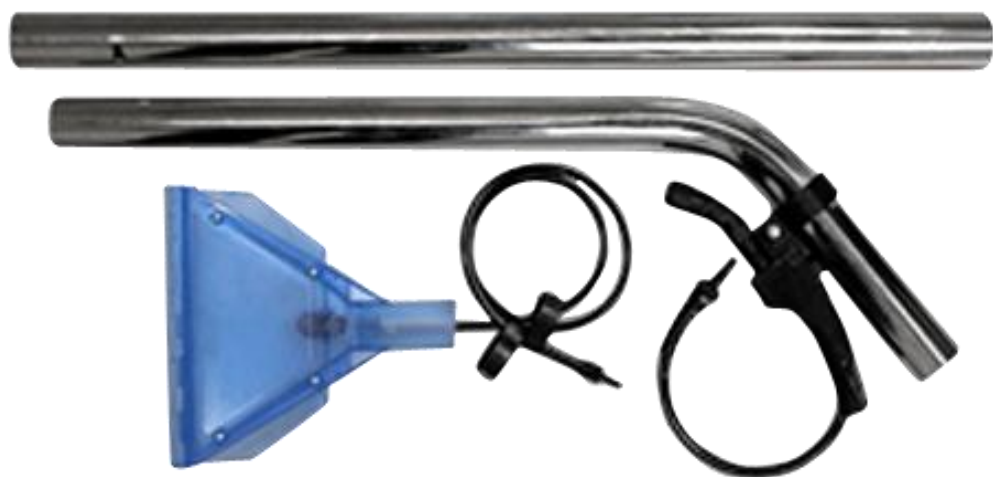

## Limpiadora profesional de tapicería de acero inoxidable 34Lts. - KV30IEX

Aspiradoras profesionales de inyección y extracción de líquidos (alfombras, sillones, pisos) con motor de dos etapas. El uso siempre está asociado con la dispensación simultánea (agua o mezcla de agua) y la aspiración de un detergente adecuado. Equipado con bomba de 48W de potencia, caudal de 0,65 l / min, presión de 5 bar o con bomba de potencia de 90W, caudal de 6 l / min, presión de 7 bar.

## Limpiadora profesional de tapicería de acero inoxidable , 34Lts. - KV30IEX

Potencia: 1100W - 1200W max

Voltaje: 220-240V / 50-60Hz

Motor Italiano: Turbina 1 Motor

Bomba: 48W

Cable eléctrico: 10 mt

Depresión: 2400 mm H<sub>2</sub>O.

Capacidad: 220 m<sup>3</sup> / h

Capacidad: 34 teniente.

Depósito de detergente: 5 l.

Tallo: Inoxidable

Peso: 13 kg.

Dimensiones de embalaje: 390 x 390 x 720

Piezas de palets: 18

Dimensiones de la plataforma: 800 x 1200 x h2300

KIT 40

---

MANGUERA DE SUCCION

---

PALETA INYECCION Y EXTRACION TAPICERA

---

FILTRO DE TELA

---