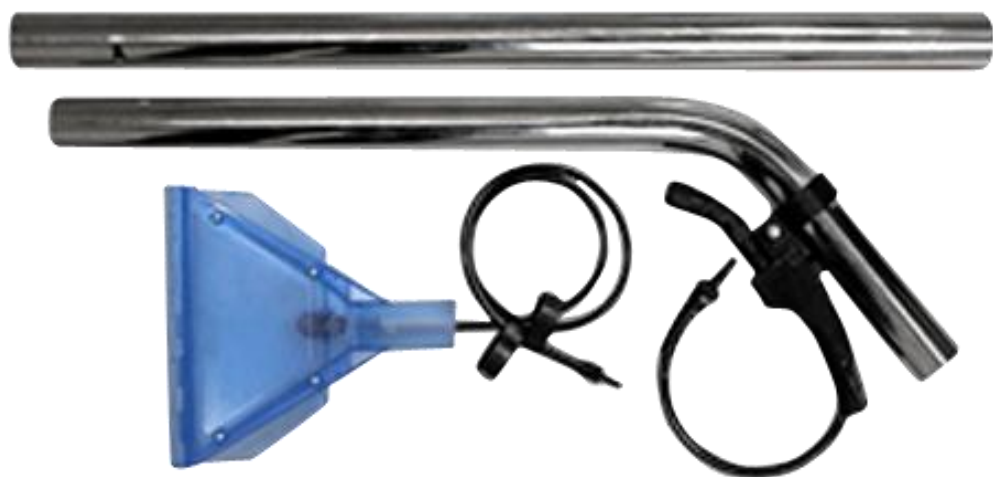

**Limpiadora de Tapices Para
Interior De Automóvil Estanque
70 Lts**

**Inyección Extracción con
AGUA CALIENTE
Único en CHILE**

Aspirador Profesional Líquido Para Interior De Automóvil, 70 Lt.

Potencia: 2x1100W - 1200W max

Tallo: Inoxidable

Peso: 26 kg.

Dimensiones del embalaje: 570 x 570 x 1010.

Dimensiones del palet: 1200 x 1200 x h2200.

KIT 40

MANGUERA DE SUCCION

PALETA INYECCION Y EXTRACION TAPICERA

FILTRO DE TELA
